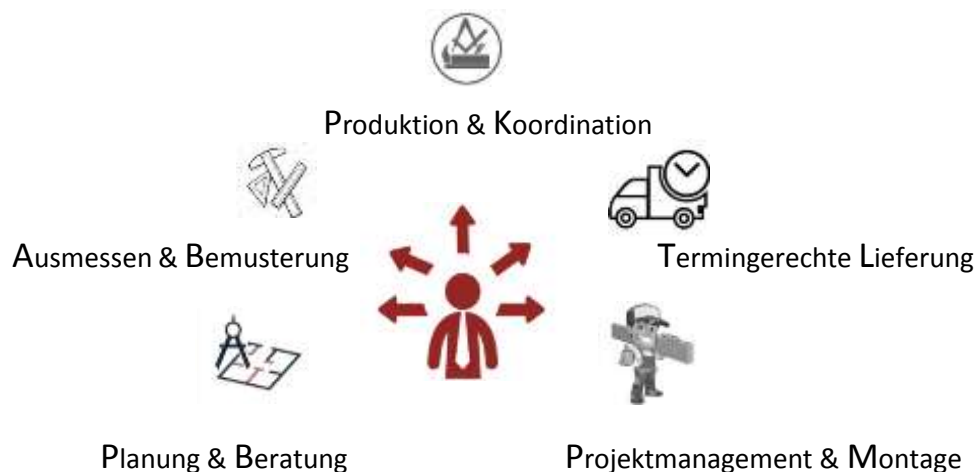

PLANUNG & PROJEKTMANAGEMENT

Von der Planung bis zur Ausführung sind sämtliche Arbeitsschritte über alle Projektphasen hinweg aufeinander abgestimmt. Wir berücksichtigen die Anforderungen der Investoren mit dem zur Verfügung stehenden Budget. Unser Ansatz ist, dass Interieur Design authentisch wirken soll, zum Projekt passen muss und zum Wohlfühlen einlädt. Wir bieten Ihnen eine Bedarfsermittlung, ein Entwurfskonzept, zeichnen Grundrisse, Ansichten und Perspektiven. Die verschiedenen Materialvorschläge werden anhand von Collagen präsentiert.

LIVING INN steht für Design und Qualität in der Objektausstattung. Es ist unsere Mission, Produktion und Vertrieb eines gesamten Leistungsspektrums zu vereinen.

- Tischlermöblierung > Zimmer & Restaurants
- Boxspringbetten & Matratzen
- Lose Möblierung > Bestuhlung & Polstermöbel
- Vorhänge & Beleuchtung
- Bettwaren & Hotelwäsche (Bett-, Frottee- und Tischwäsche)